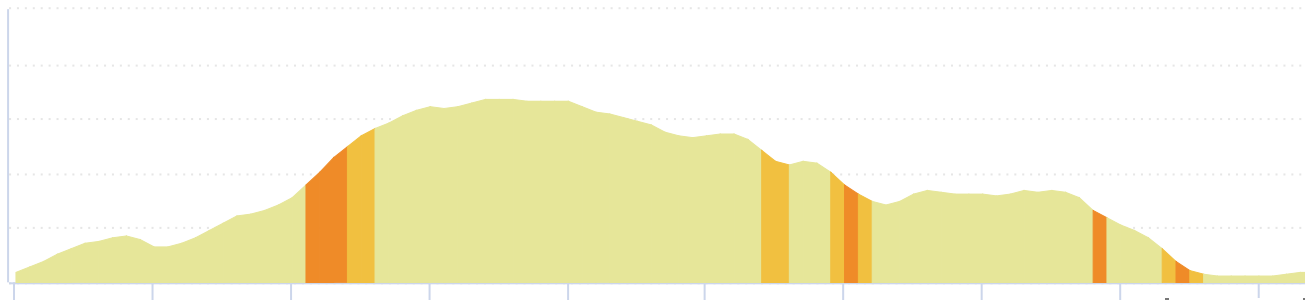

10914082 | Randonnée pédestre | La Palme
Roquefort-des-Corbières -> Roquefort-des-Corbières
19.207 km ↑ 120 m ↓ 120 m ▲ 4 m ▲ 101 m

<5% <7% <10% <15% >15%

4m 101m 120m 120m

300 m

Leaflet | © IGN France ign.fr