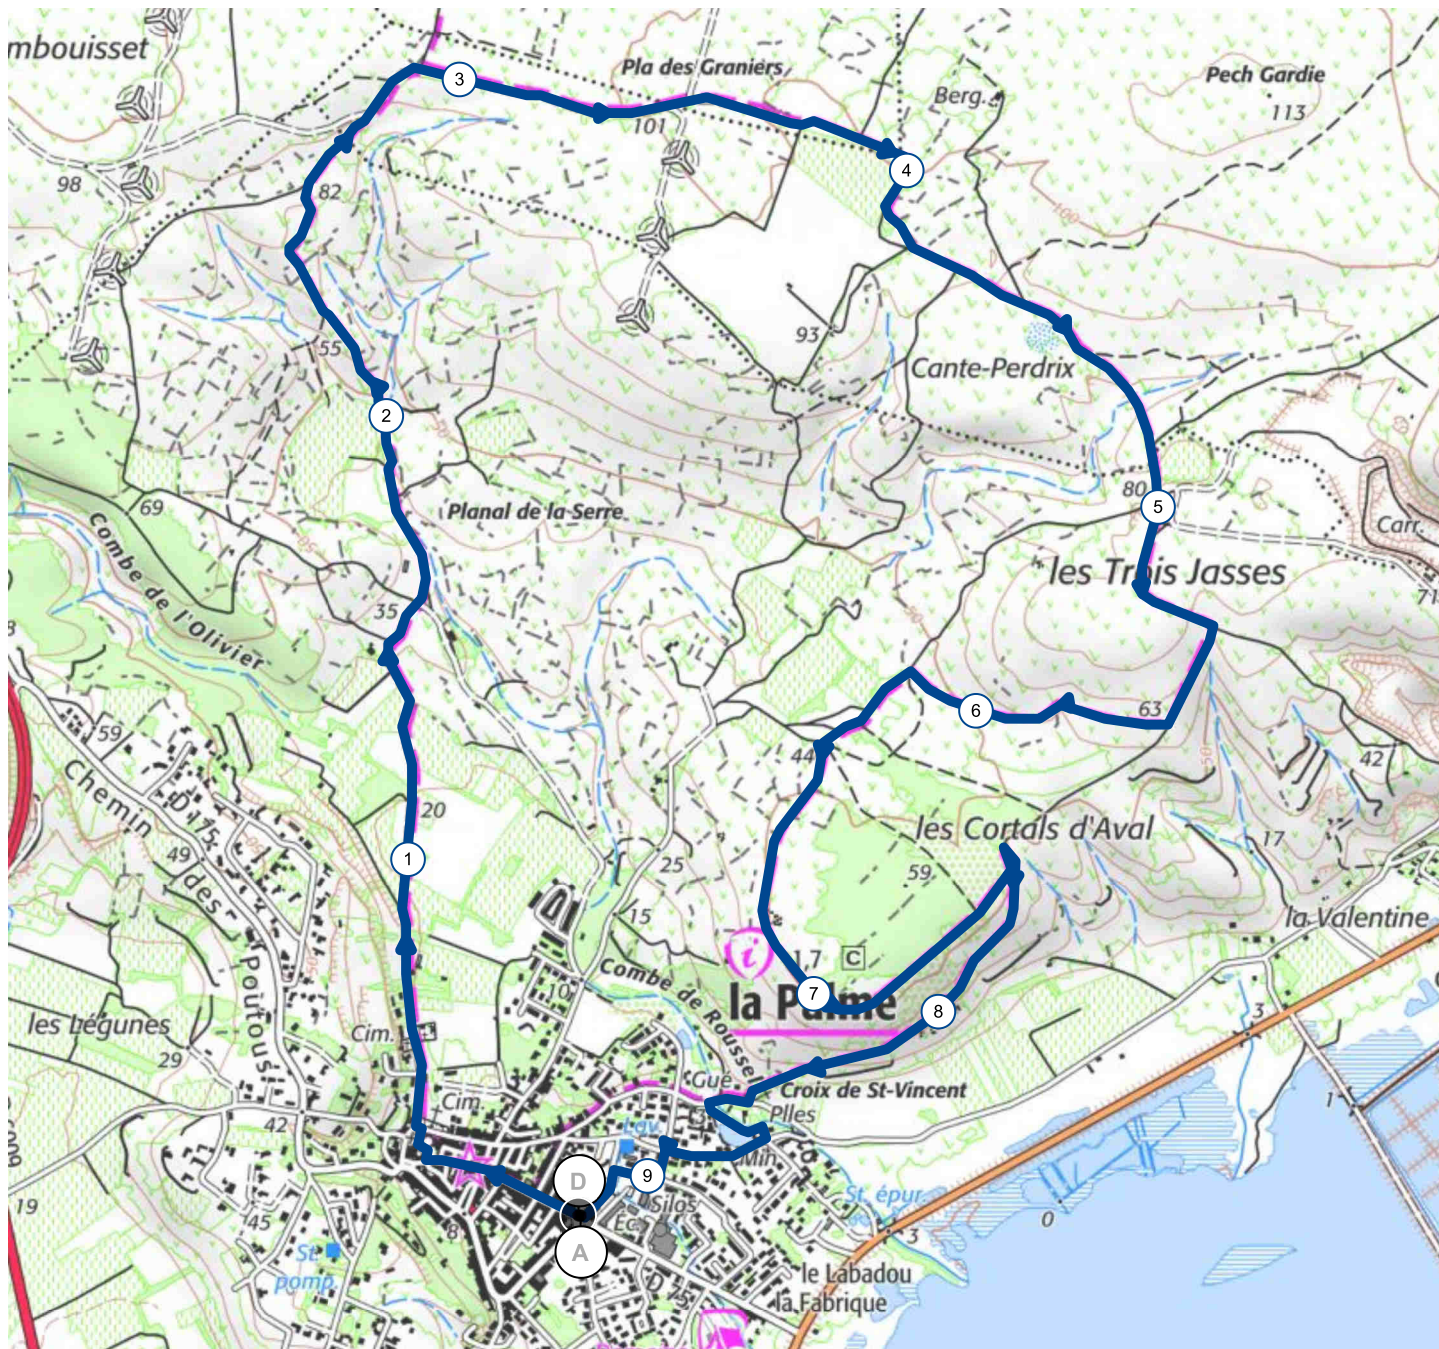

10914082 | Randonnée pédestre | La Palme
Roquefort-des-Corbières -> Roquefort-des-Corbières
19.207 km ↑ 120 m ↓ 120 m ▲ 4 m ▲ 101 m

<5% <7% <10% <15% >15%

4m 101m 120m 120m

300 m

Leaflet | © IGN France ign.fr

© 2020 Openrunner